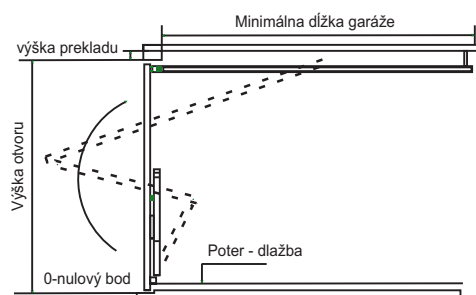

- zárubňa vyrobená s pozinkovaného materiálu /jakeľ/ o rozmeroch 60x40x1,5/, prach vyrobený z materiálu typu U - 30 mm
- krídlo brány vyrobené z pozinkovaného profilu
- výplň brány pozinkovaná, potiahnutá polyesterom vo farbách podľa palety RAL 8017 - tmavo hnedá, RAL 8014 - svetlo hnedá alebo RAL 9010 - biela
- plech z vonkajšej strany je obalený v ochrannej fólii - zabezpečenie proti poškrabaniu laku pri prevoze a následnej montáži
- plech trapézový T-10
- všetky oceľové doplnky sú pozinkované
- pri balení je montážna sada /3 x kľúčik, vonkajšia, vnútorná kľučka, spojovací materiál, pomocné upevňovacie profily /L-ká/
- štandardné otváranie brány ručné,
- možnosť doinštalovania elektrického pohonu - *príplatok*

Štandardné prevedenie výklopných dverí

Schéma výklopnej brány /pohľad bočný/

Výklopné dvere
SoB - svetlosť vjazdu /šírka/

Výklopné dvere
HoB - svetlosť vjazdu /výška/

GARÁŽOVÉ DVERE A POHONY

www.spektrumrava.eu

spektrumrava@gmail.com

0907 825 464

CENOVÁ KALKULÁCIA

Výklopné dvere

Stavebný otvor /bez poteru/: 2400 x 2000 mm

Rozmery dvier: 2370 x 1990 mm

Maloobchodná cena: 280 € /8 435,-SK/

Zľava pri 20 ks: 25 %