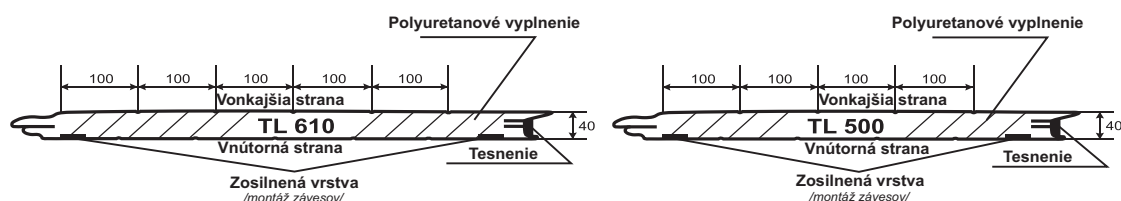

www.spektrumrava.eu

spektrumrava@gmail.com

0907 825 464

B./ SEKSIONÁLNE GARÁŽOVÉ DVERE

ŠTANDARDNÉ PREVEDENIE:

- krídlo brány je vyrobené z panelu o hrúbke 40 mm, prestupnosť tepla $U_k=0,56 \text{ W/m}^2 \times K$,
- panel je vyrobený z pozinkovaného plechu o hrúbke 0,5 mm, výplň tvorí polyuretánová pena,
- vonkajšia strana má štruktúru **WOODGRAIN** /ryhy ako imitácia dreva/
- farba vonkajšej strany môže byť RAL 9016 - biela alebo RAL 8017 - hnedá
- vnútorná strana má štruktúru **STUCCO** /pomarančová kôra/ v bielej farbe,
- všetky oceľové doplnky sú pozinkované
- dvere sú z vonkajšej aj z vnútornej strany potiahnutá ochrannou fóliou
- sekcionálne dvere sú automaticky zabezpečené proti voľnému pádu dvier, pri nečakanom-možnom prasknutí pružiny,
- štandardné prevedenie je brána s osadením pružín nad prekladom /min. výška prekladu 20 cm nad stavebným otvorom/ - cenová ponuka na štandardné prevedenie
- v prípade nedostačujúceho priestoru nad stavebným otvorom je možné špeciálne vyhotovenie s osadením pružín na konci vodiacich koľajníc - príplatok
- pri balení je montážna sada /3 x kľúčik, vonkajšia, vnútorná kľučka, spojovací materiál, pomocné upevňovacie profily /L-ká/
- štandardné otváranie brány ručné,
- možnosť doinštalovania elektrického pohonu - príplatok