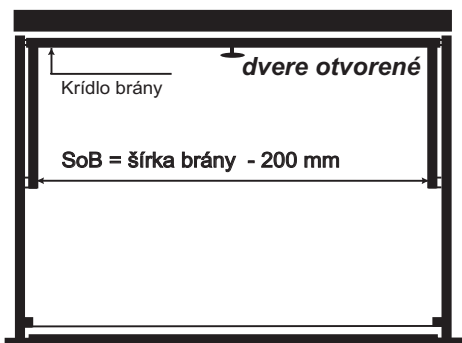

Štandardné prevedenie výklopných dverí

Schéma výklopnej brány /pohľad bočný/

Výklopné dvere
SoB - svetlosť vjazdu /šírka/

Výklopné dvere
HoB - svetlosť vjazdu /výška/

GARÁŽOVÉ DVERE A POHONY

www.spektrumrava.eu

spektrumrava@gmail.com

0907 825 464

CENOVÁ KALKULÁCIA

Výklopné dvere

Stavebný otvor /bez poteru/: 2400 x 2000 mm

Rozmery dvier: 2370 x 1990 mm

Maloobchodná cena: 280 € /8 435,-SK/

Zľava pri 20 ks: 25 %