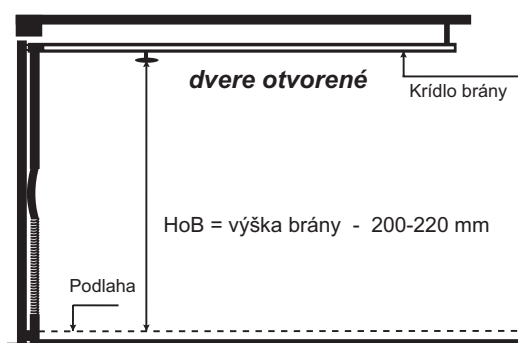

Štandardné prevedenie výklopných dverí

Schéma výklopnej brány /pohľad bočný/

Výklopné dvere
SoB - svetlosť vjazdu /šírka/

Výklopné dvere
HoB - svetlosť vjazdu /výška/

GARÁŽOVÉ DVERE A POHONY

www.spektrumrava.eu

spektrumrava@gmail.com

0907 825 464

CENOVÁ KALKULÁCIA

Výklopné dvere

Stavebný otvor /bez poteru/: 2400 x 2000 mm

Rozmery dvier: 2370 x 1990 mm

Maloobchodná cena: 280 € /8 435,-SK/

Zľava pri 20 ks: 25 %